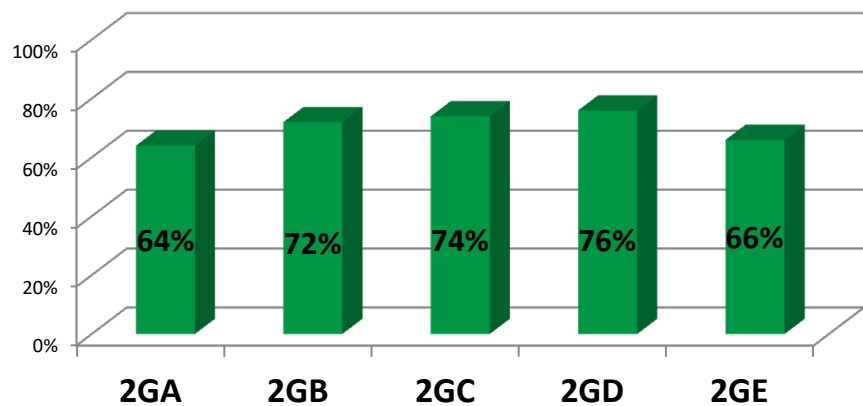

WOS

matematyka

biologia

chemia