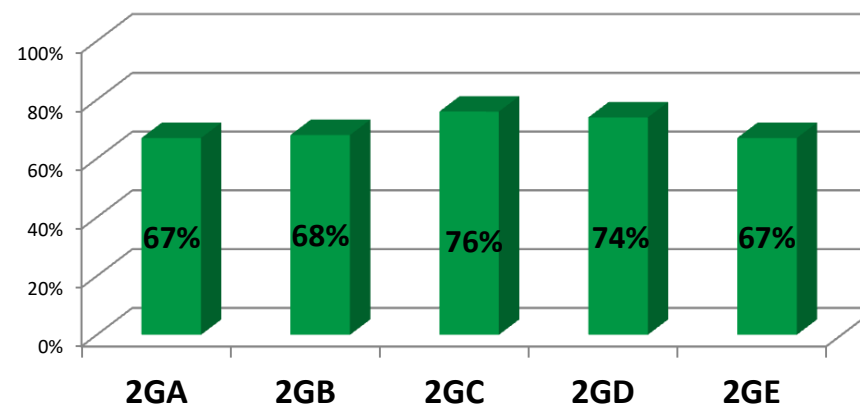

Zestawienie wyników sprawdzianów semestralnych dla klas 2GM rok szk. 2016/17 (1 sem.)

	j. polski	historia	WOS	matematyka	biologia	chemia	fizyka	geografia	j. angielski	całość
2GA	66%	67%	64%	65%	75%	68%	50%	46%	52%	61%
2GB	54%	68%	72%	63%	75%	64%	63%	45%	66%	63%
2GC	66%	76%	74%	70%	74%	67%	57%	44%	69%	66%
2GD	72%	74%	76%	62%	72%	71%	61%	50%	73%	68%
2GE	61%	67%	66%	59%	74%	62%	42%	48%	67%	61%

historia