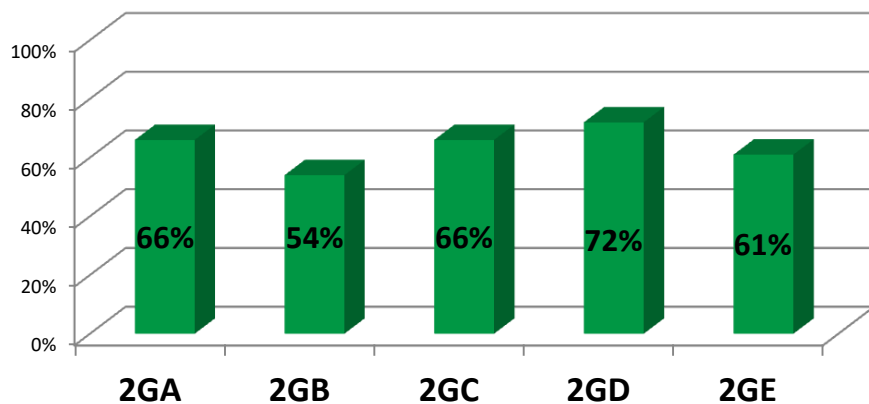

Zestawienie wyników sprawdzianów semestralnych dla klas 2GM rok szk. 2016/17 (1 sem.)

	j. polski	historia	WOS	matematyka	biologia	chemia	fizyka	geografia	j. angielski	całość
2GA	66%	67%	64%	65%	75%	68%	50%	46%	52%	61%
2GB	54%	68%	72%	63%	75%	64%	63%	45%	66%	63%
2GC	66%	76%	74%	70%	74%	67%	57%	44%	69%	66%
2GD	72%	74%	76%	62%	72%	71%	61%	50%	73%	68%
2GE	61%	67%	66%	59%	74%	62%	42%	48%	67%	61%

j. polski