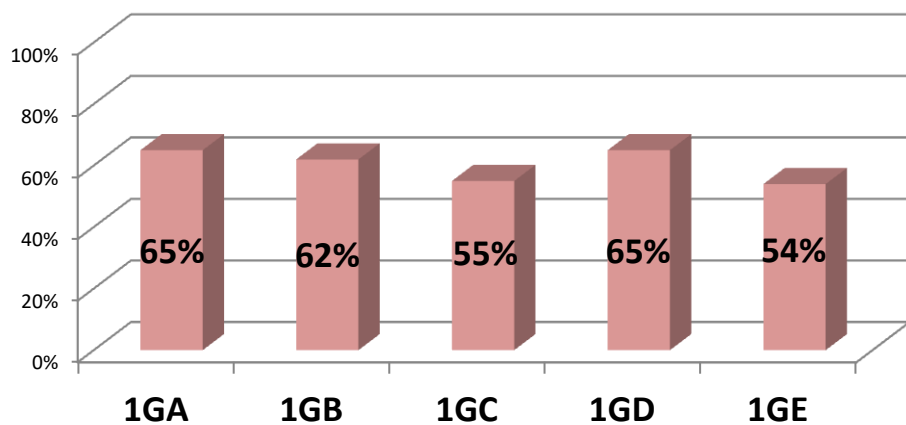

Zestawienie wyników sprawdzianów semestralnych dla klas 1GM rok szk. 2016/17 (1 sem.)

	j. polski	historia	matematyka	biologia	chemia	fizyka	geografia	j. angielski	całość
1GA	65%	68%	74%	74%	77%	79%	63%	83%	73%
1GB	62%	80%	70%	72%	75%	79%	53%	78%	71%
1GC	55%	78%	73%	75%	78%	80%	63%	74%	72%
1GD	65%	71%	77%	81%	83%	81%	74%	77%	76%
1GE	54%	67%	77%	75%	73%	80%	62%	83%	71%

j. polski