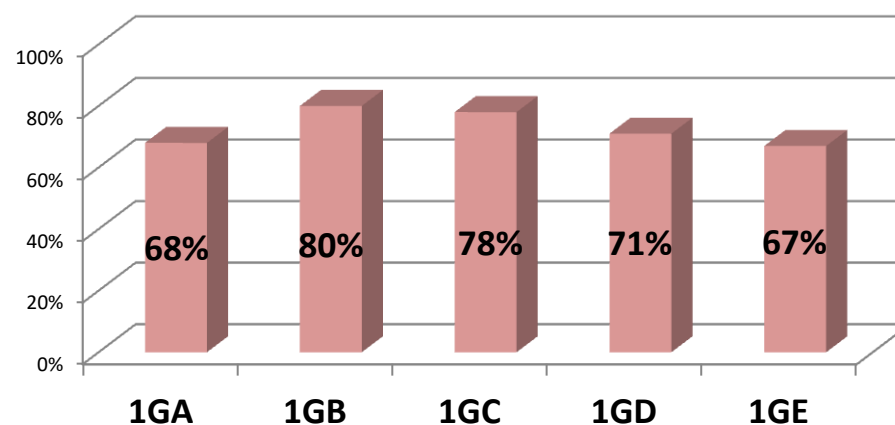

**Zestawienie wyników sprawdzianów semestralnych dla klas 1GM rok szk. 2016/17 (1 sem.)**

	<b>j. polski</b>	<b>historia</b>	<b>matematyka</b>	<b>biologia</b>	<b>chemia</b>	<b>fizyka</b>	<b>geografia</b>	<b>j. angielski</b>	<b>całość</b>
<b>1GA</b>	<b>65%</b>	<b>68%</b>	<b>74%</b>	<b>74%</b>	<b>77%</b>	<b>79%</b>	<b>63%</b>	<b>83%</b>	<b>73%</b>
<b>1GB</b>	<b>62%</b>	<b>80%</b>	<b>70%</b>	<b>72%</b>	<b>75%</b>	<b>79%</b>	<b>53%</b>	<b>78%</b>	<b>71%</b>
<b>1GC</b>	<b>55%</b>	<b>78%</b>	<b>73%</b>	<b>75%</b>	<b>78%</b>	<b>80%</b>	<b>63%</b>	<b>74%</b>	<b>72%</b>
<b>1GD</b>	<b>65%</b>	<b>71%</b>	<b>77%</b>	<b>81%</b>	<b>83%</b>	<b>81%</b>	<b>74%</b>	<b>77%</b>	<b>76%</b>
<b>1GE</b>	<b>54%</b>	<b>67%</b>	<b>77%</b>	<b>75%</b>	<b>73%</b>	<b>80%</b>	<b>62%</b>	<b>83%</b>	<b>71%</b>

### matematyka