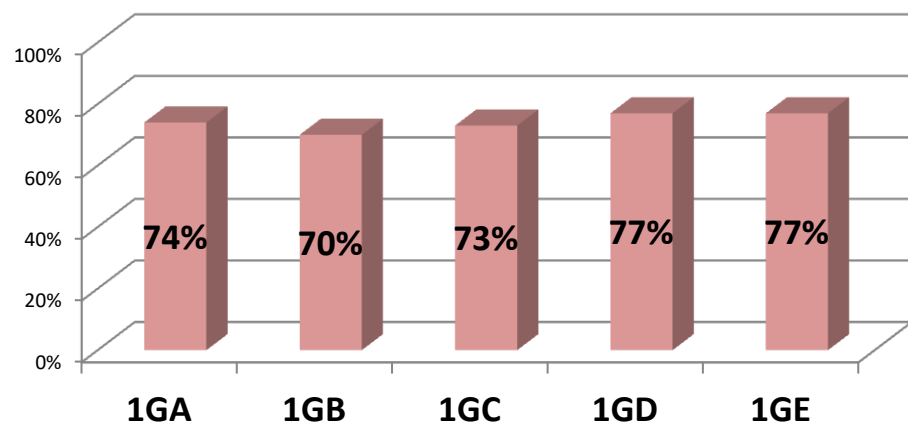

**Zestawienie wyników sprawdzianów semestralnych dla klas 1GM rok szk. 2016/17 (1 sem.)**

	<b>j. polski</b>	<b>historia</b>	<b>matematyka</b>	<b>biologia</b>	<b>chemia</b>	<b>fizyka</b>	<b>geografia</b>	<b>j. angielski</b>	<b>całość</b>
<b>1GA</b>	<b>65%</b>	<b>68%</b>	<b>74%</b>	<b>74%</b>	<b>77%</b>	<b>79%</b>	<b>63%</b>	<b>83%</b>	<b>73%</b>
<b>1GB</b>	<b>62%</b>	<b>80%</b>	<b>70%</b>	<b>72%</b>	<b>75%</b>	<b>79%</b>	<b>53%</b>	<b>78%</b>	<b>71%</b>
<b>1GC</b>	<b>55%</b>	<b>78%</b>	<b>73%</b>	<b>75%</b>	<b>78%</b>	<b>80%</b>	<b>63%</b>	<b>74%</b>	<b>72%</b>
<b>1GD</b>	<b>65%</b>	<b>71%</b>	<b>77%</b>	<b>81%</b>	<b>83%</b>	<b>81%</b>	<b>74%</b>	<b>77%</b>	<b>76%</b>
<b>1GE</b>	<b>54%</b>	<b>67%</b>	<b>77%</b>	<b>75%</b>	<b>73%</b>	<b>80%</b>	<b>62%</b>	<b>83%</b>	<b>71%</b>

### matematyka